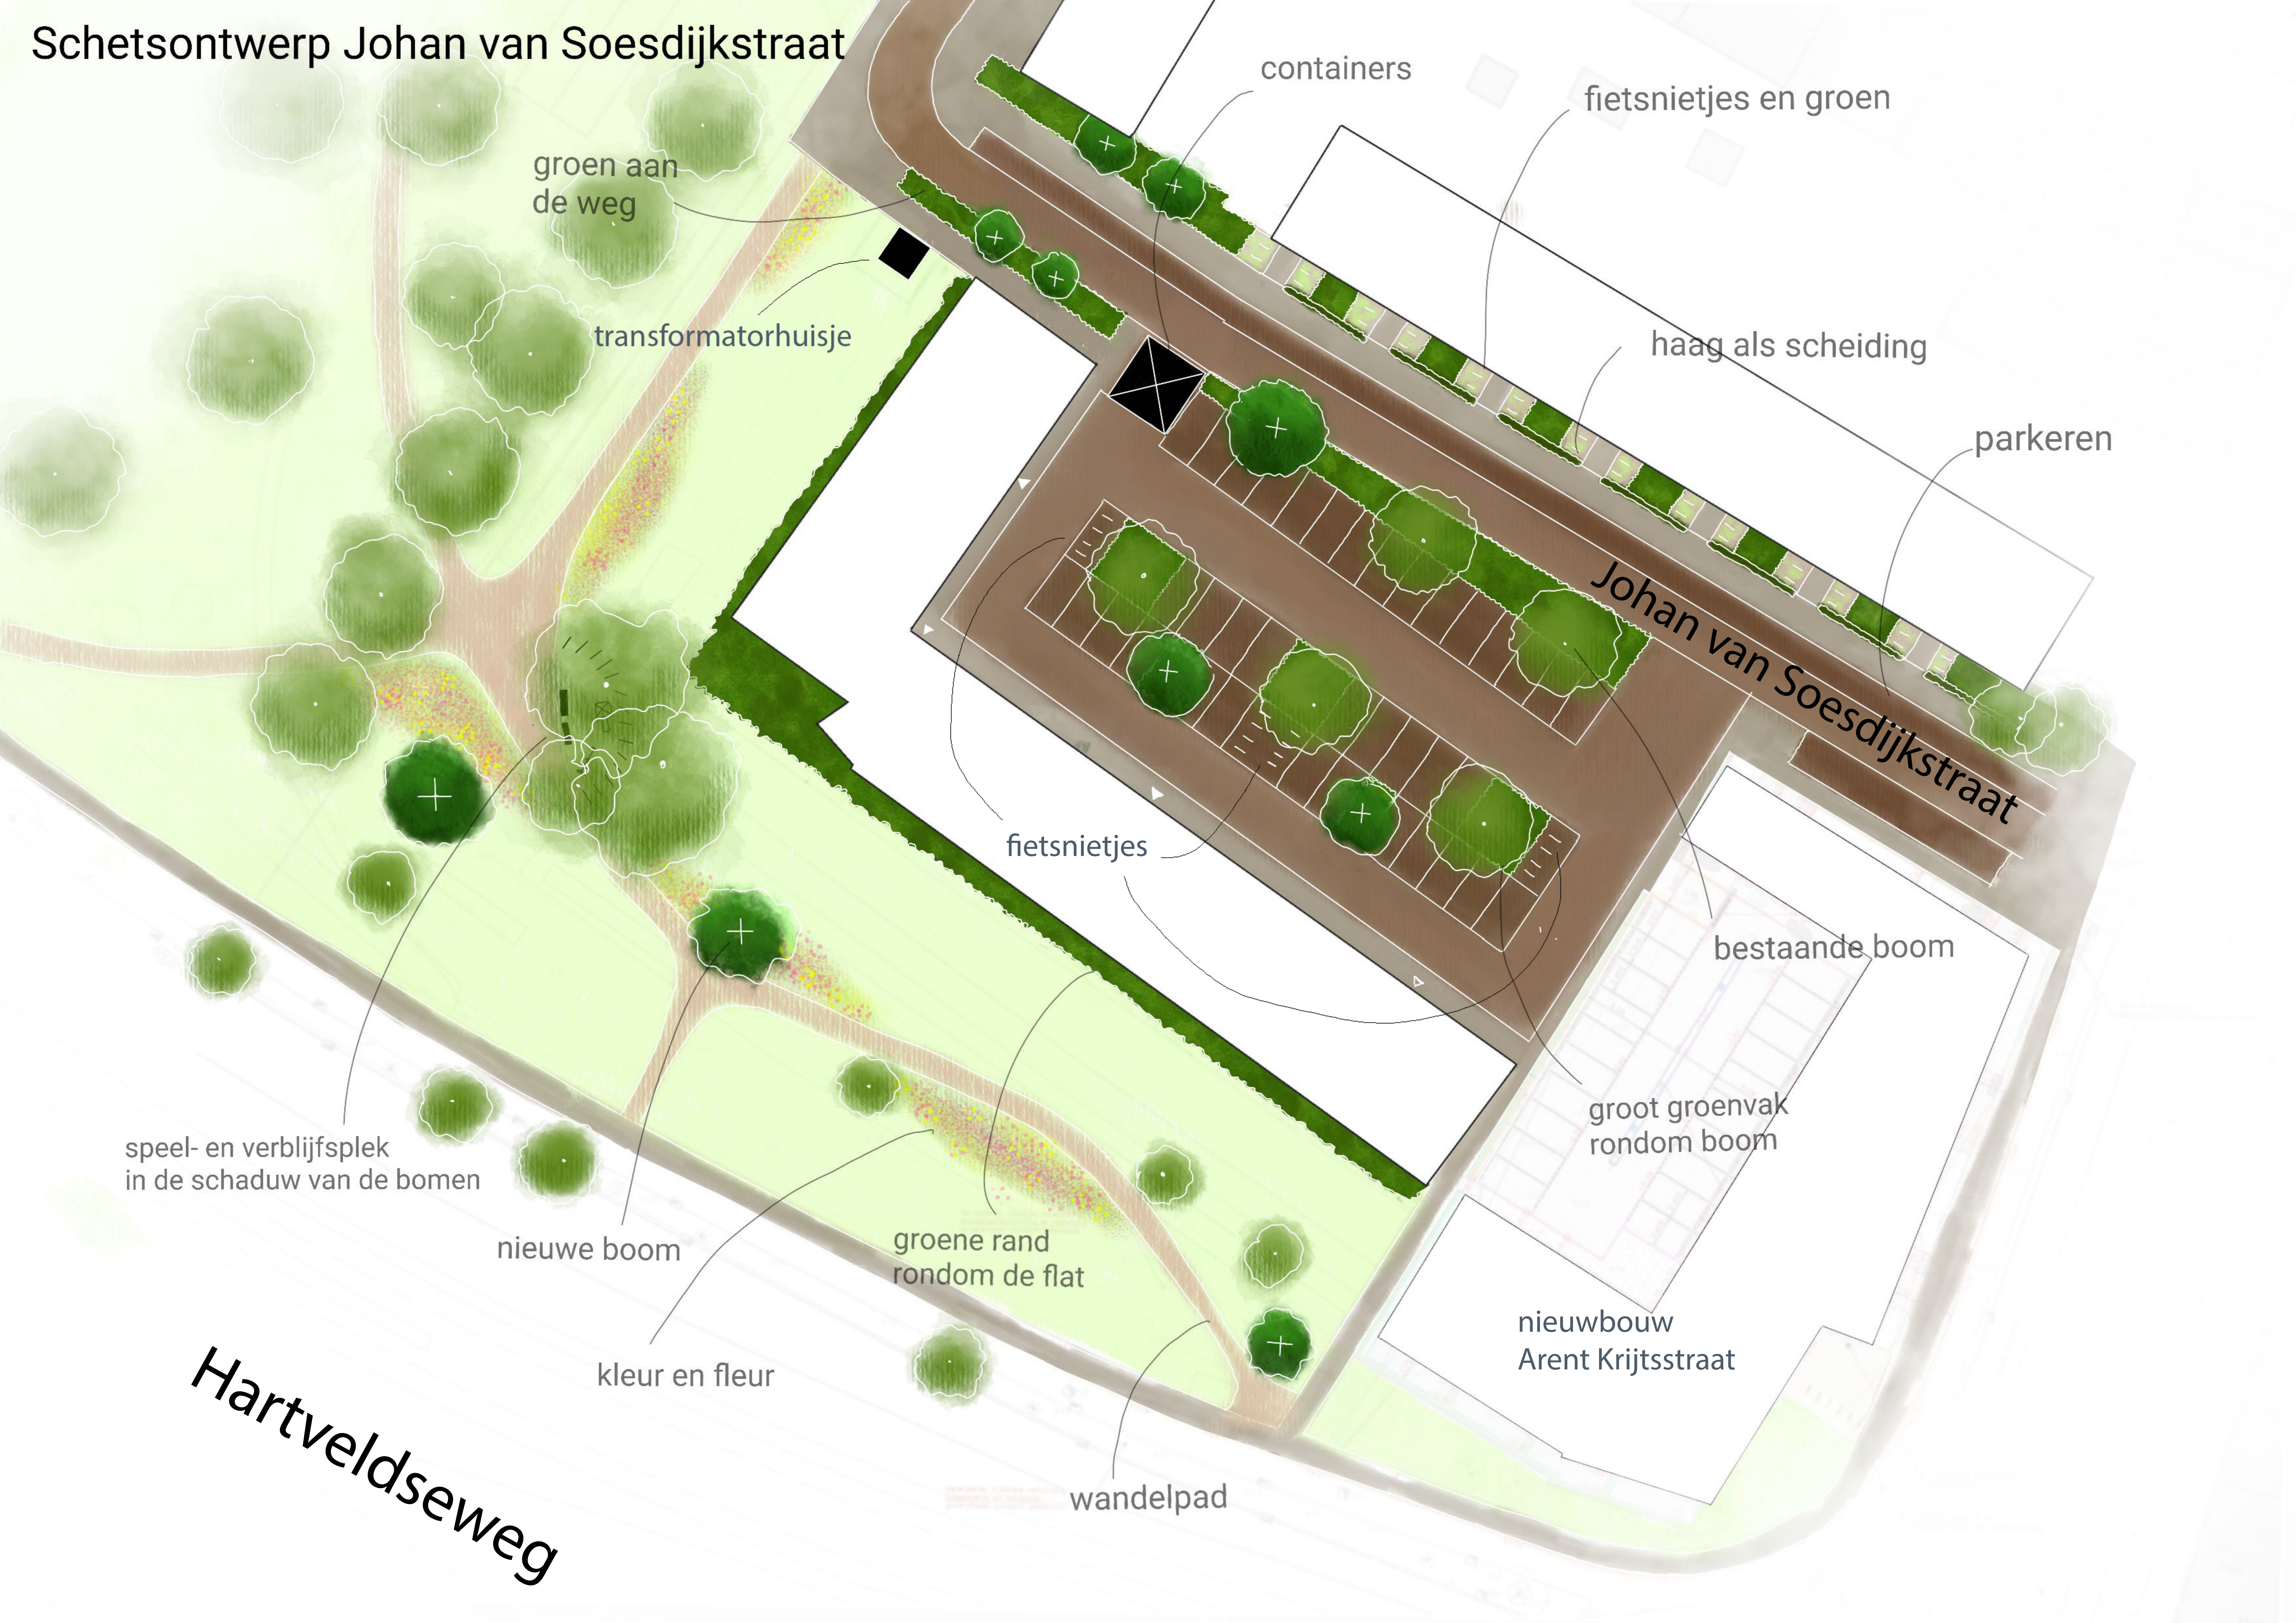

# Schetsontwerp Johan van Soesdijkstraat

containers

fietsnietjes en groen

groen aan de weg

transformatorhuisje

haag als scheiding

parkeren

Johan van Soesdijkstraat

fietsnietjes

bestaande boom

speel- en verblijfsplek in de schaduw van de bomen

groot groenvak rondom boom

nieuwe boom

groene rand rondom de flat

nieuwbouw Arent Krijtsstraat

kleur en fleur

wandelpad

Hartveldseweg