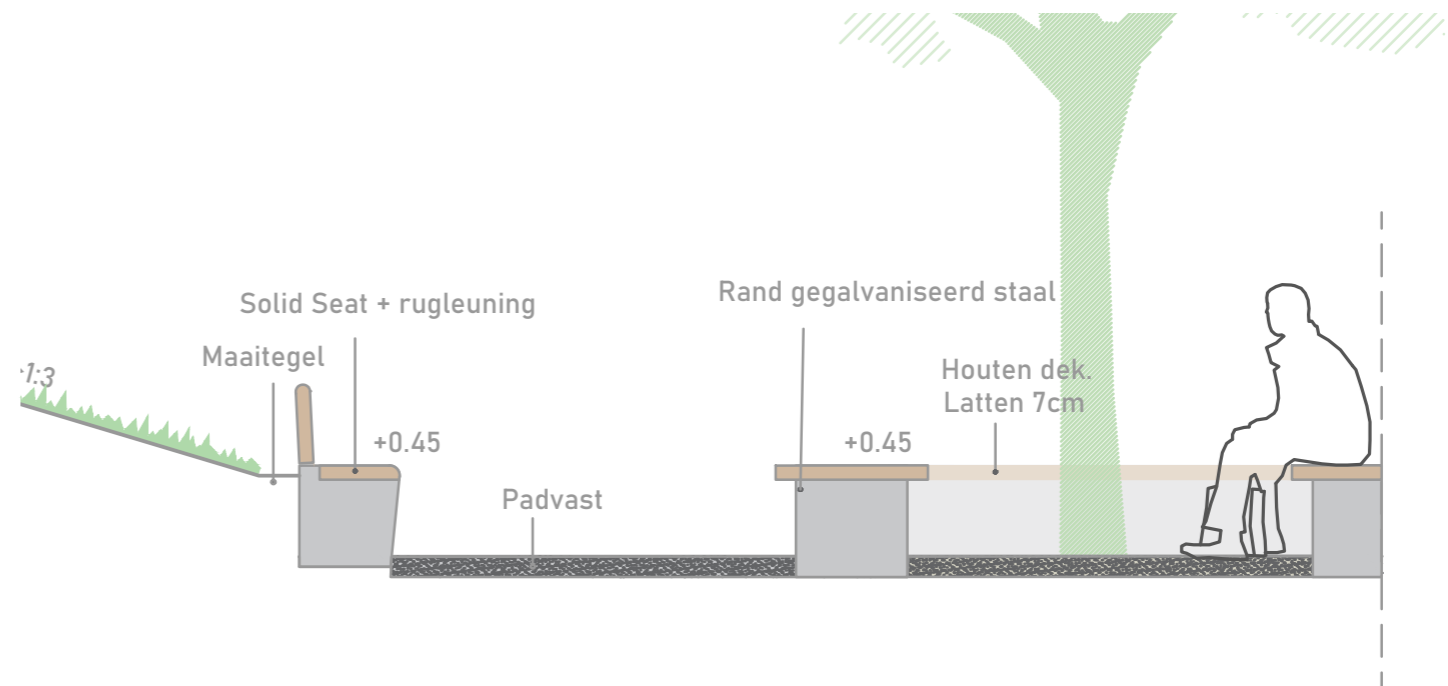

ORANJEPLANTSOEN DIEMEN

Ontwerp ziteiland - vlak

Ziteiland met een boom in het midden. Te gebruiken om te zitten en te liggen.
Bestaat uit een verhoogde gegalvaniseerd stalen rand met een vlak dek van houten latten en verspreide, houten palen.

Planuitsnede

Principe uitwerking

Referentiebeelden

Gemeente
Diemen

ORANJEPLANTSOEN DIEMEN

Ontwerp ziteiland - golvend

Golvend ziteiland. Te gebruiken om te zitten, spelen en te liggen.
Bestaat uit een verhoogde, gegalvaniseerd stalen rand met een golvend dek van houten latten en verspreide houten palen.

Planuitsnede

Principe uitwerking

Referentiebeelden

ORANJEPLANTSOEN DIEMEN

Ontwerp rotseiland

Verspreide, grote veldkeien, te gebruiken als speelaanleiding om op te klimmen, te zitten en doorheen te lopen.

Planuitsnede