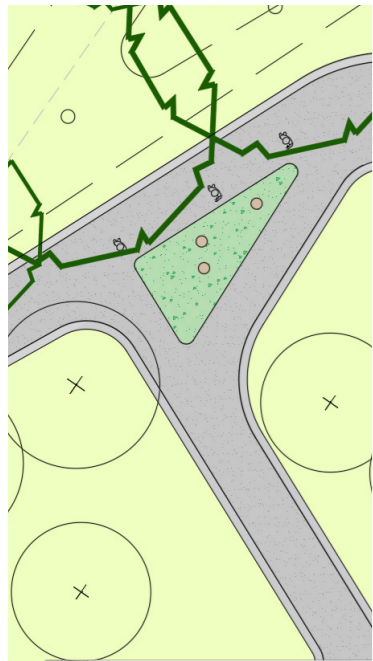

ORANJEPLANTSOEN DIEMEN

Ontwerp ziteiland - vlak

Ziteiland met een boom in het midden. Te gebruiken om te zitten en te liggen.
Bestaat uit een verhoogde gegalvaniseerd stalen rand met een vlak dek van houten latten en verspreide, houten palen.

Planuitsnede

Principe uitwerking

Referentiebeelden

ORANJEPLANTSOEN DIEMEN

Ontwerp rotseiland

Verspreide, grote veldkeien, te gebruiken als speelaanleiding om op te klimmen, te zitten en doorheen te lopen.

Planuitsnede

Principe uitwerking

Referentiebeelden

Gemeente
Diemen

ORANJEPLANTSOEN DIEMEN

Ontwerp planteneiland

Plantvakken met een verhoogde, gegalvaniseerd stalen rand gevuld met twee type beplantingen:

1. Gevarieerde bloemen zoals; zonnehoed, ijzerhard, ezelsoor, Zeeuws knoopje, etc.
2. Gevarieerde kruiden zoals; bieslook, tijm, rozemarijn, lavendel, etc.

Houten palen met geboorde gaten voor bijen. Mogelijkheden voor klimplanten.

Planuitsnede

1. bloemen

2. kruiden

3. bloemen

Principe uitwerking

Referentiebeelden