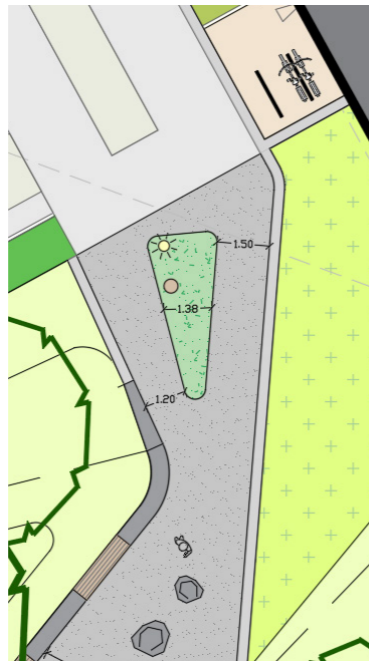

ORANJEPLANTSOEN DIEMEN

Ontwerp ziteiland - vlak

Ziteiland met een boom in het midden. Te gebruiken om te zitten en te liggen.
Bestaat uit een verhoogde gegalvaniseerd stalen rand met een vlak dek van houten latten en verspreide, houten palen.

Planuitsnede

Principe uitwerking

Referentiebeelden

ORANJEPLANTSOEN DIEMEN

Ontwerp rotseiland

Verspreide, grote veldkeien, te gebruiken als speelaanleiding om op te klimmen, te zitten en doorheen te lopen.

Planuitsnede

Houten palen met geboorde gaten voor bijen. Mogelijkheden voor klimplanten.

Planuitsnede

1. bloemen

2. kruiden

3. bloemen

Principe uitwerking

Referentiebeelden