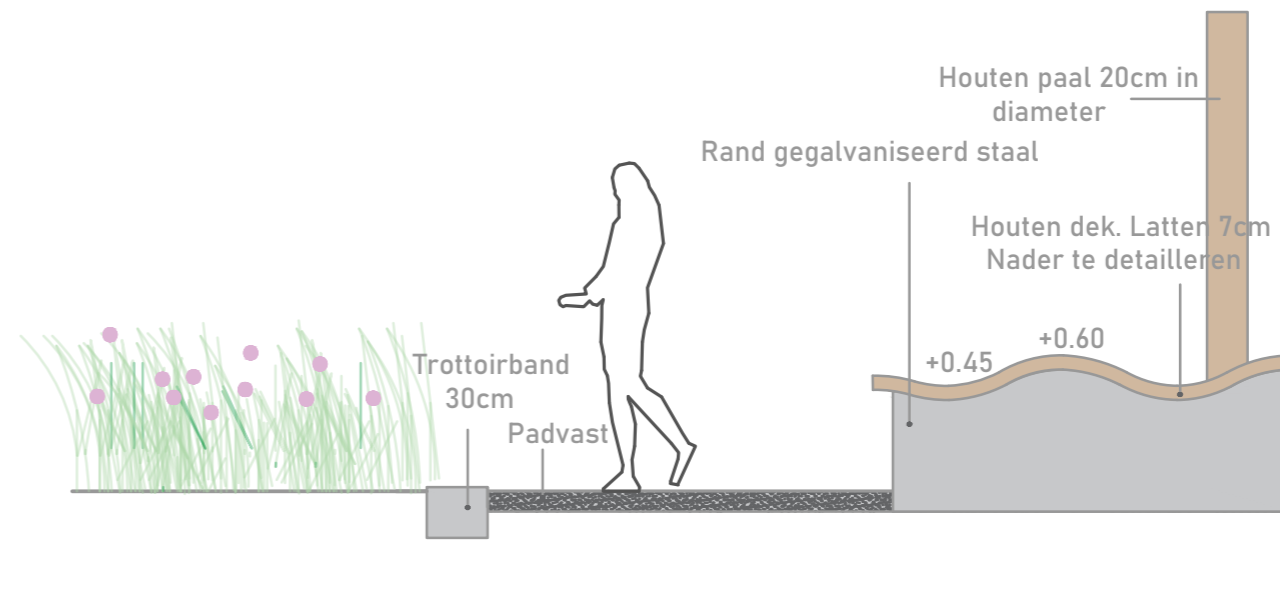

Principe uitwerking