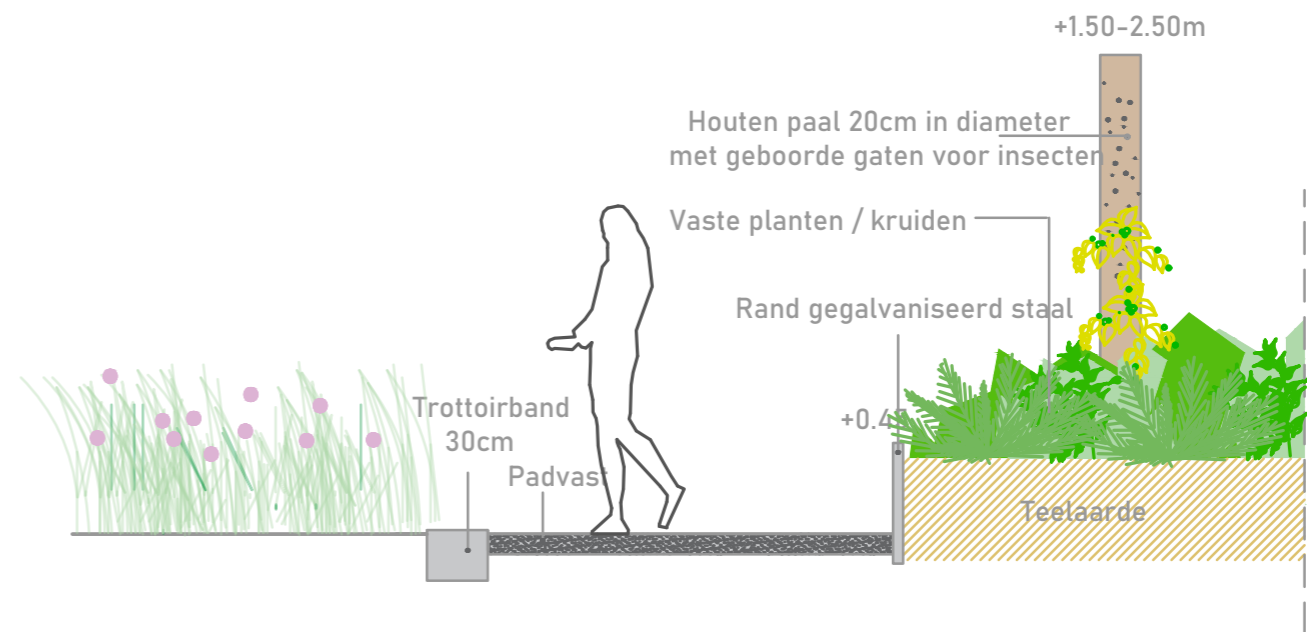

Principe uitwerking

Referentiebeelden

Gemeente
Diemen

ORANJEPLANTSOEN DIEMEN

Ontwerp planteneiland

Plantvakken met een verhoogde, gegalvaniseerd stalen rand gevuld met twee type beplantingen:

1. Gevarieerde bloemen zoals; zonnehoed, ijzerhard, ezelsoor, Zeeuws knoopje, etc.
2. Gevarieerde kruiden zoals; bieslook, tijm, rozemarijn, lavendel, etc.

Houten palen met geboorde gaten voor bijen. Mogelijkheden voor klimplanten.

Planuitsnede

1. bloemen

2. kruiden

3. bloemen

Principe uitwerking

Referentiebeelden