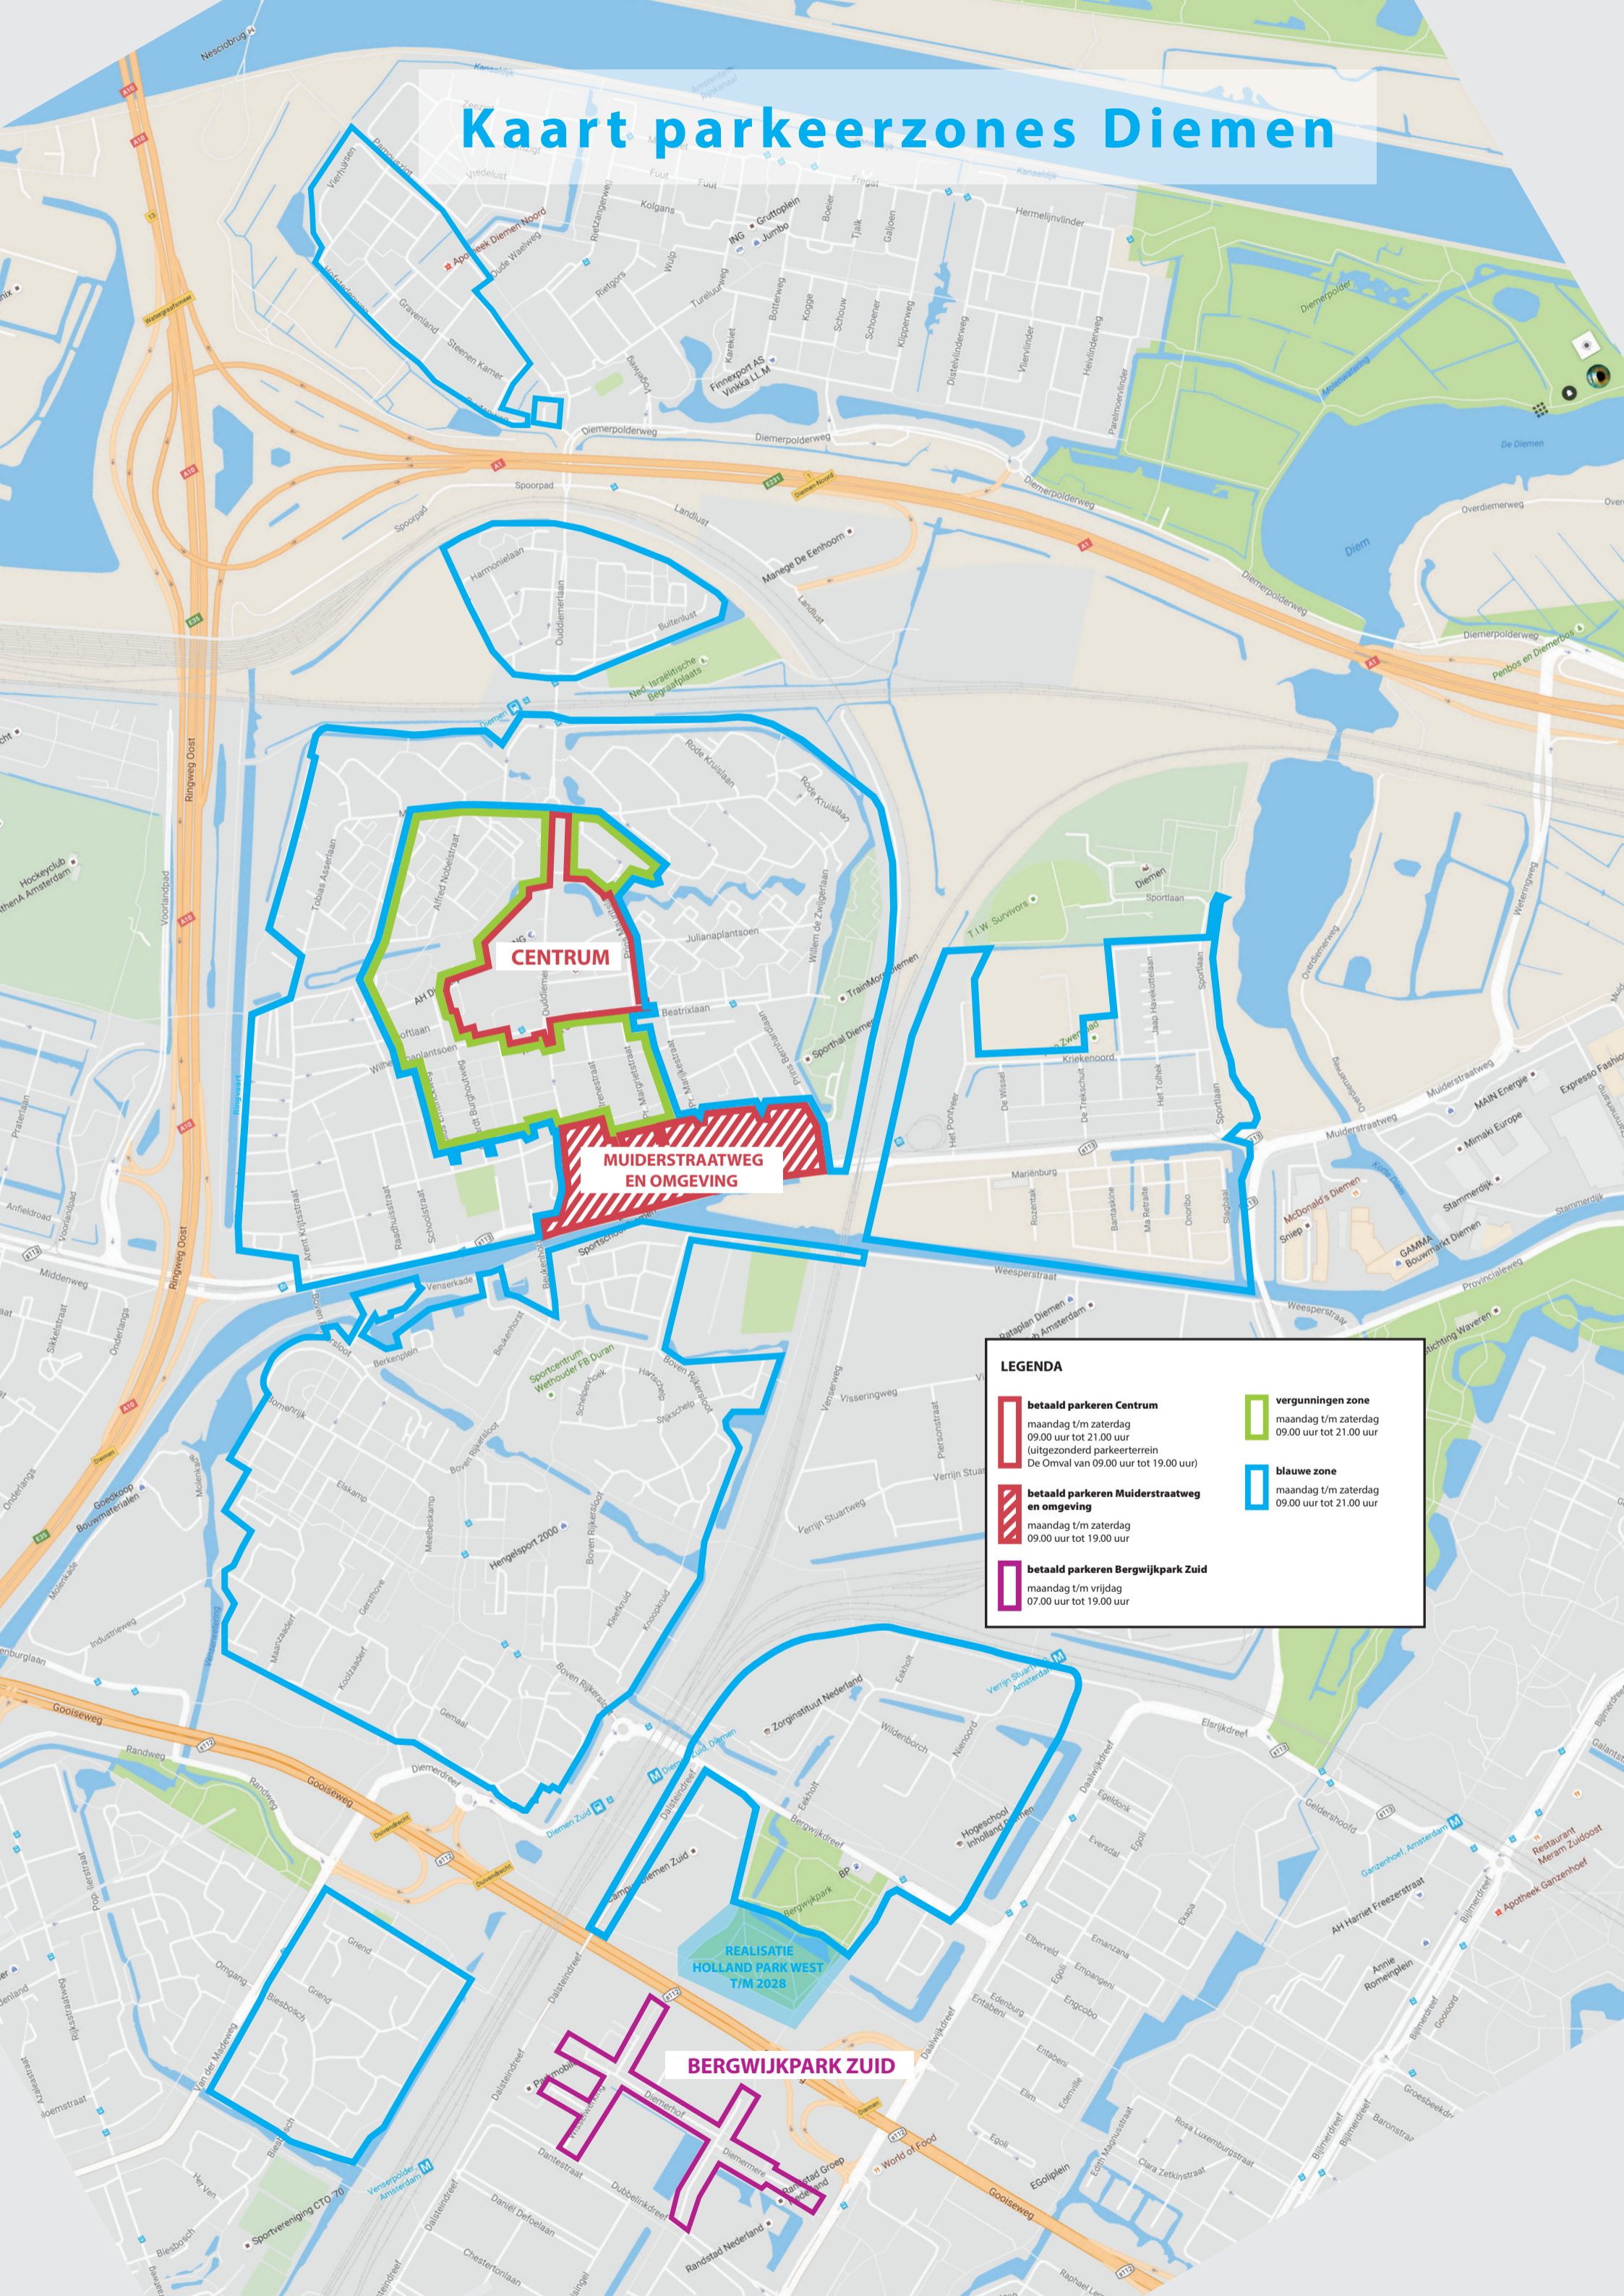

Kaart parkeerzones Diemen

LEGENDA

	betaald parkeren Centrum maandag t/m zaterdag 09.00 uur tot 21.00 uur (uitgezonderd parkeerterrein De Omval van 09.00 uur tot 19.00 uur)		vergunningen zone maandag t/m zaterdag 09.00 uur tot 21.00 uur
	betaald parkeren Muiderstraatweg en omgeving maandag t/m zaterdag 09.00 uur tot 19.00 uur		blauwe zone maandag t/m zaterdag 09.00 uur tot 21.00 uur
	betaald parkeren Bergwijkpark Zuid maandag t/m vrijdag 07.00 uur tot 19.00 uur		

CENTRUM

**MUIDERSTRAATWEG
EN OMGEVING**

BERGWIJKPARK ZUID

**REALISATIE
HOLLAND PARK WEST
T/M 2028**